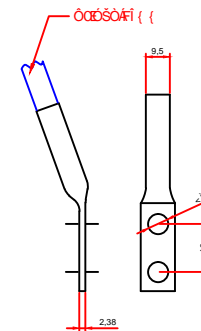

CHAPA DE COBRE

TERMINAL DE COBRE

CHAVETA DE BRONCE

PRODUCTO: GROUNDING KIT PARA GUIA DE ONDA DE 6Ghz

PIEZA: CHAPA ATERRAMIENTO GUIA DE ONDA 6Ghz

DIBUJADO: FRANCISCO BESSONE

APROBADO: LUIS SILVA

PROVEEDOR: ESCALA: 1/1